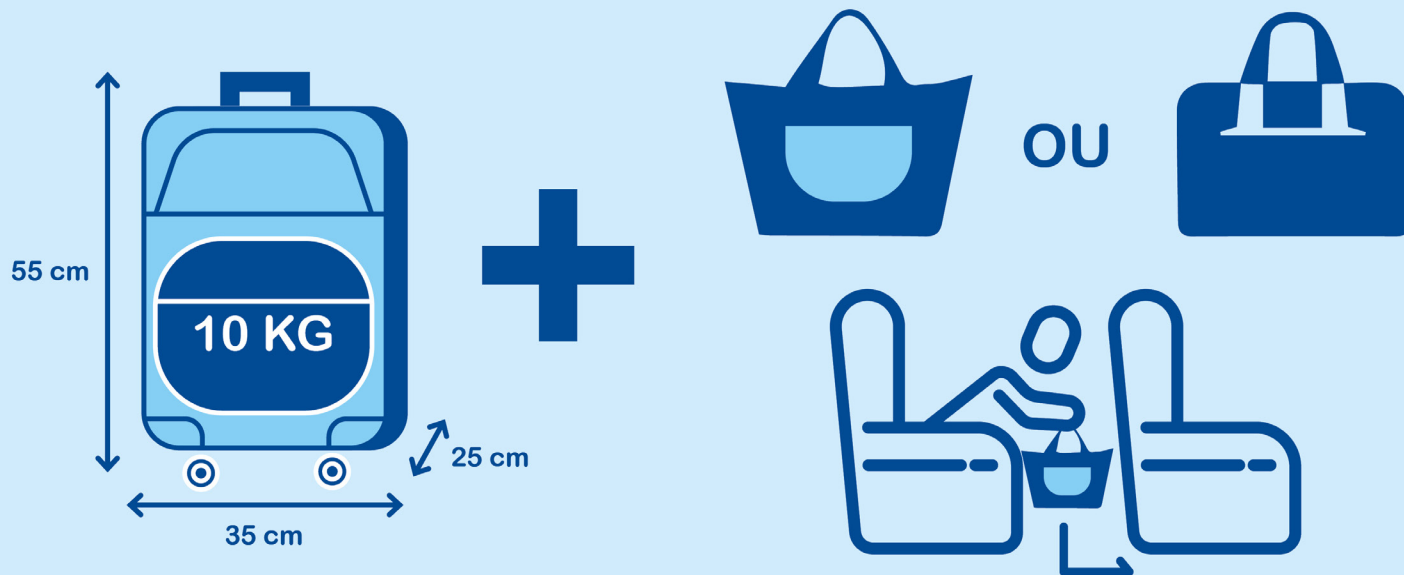

ASL AIRLINES

Sur ASL, c'est 1 seule pièce de bagage excédentaire autorisée !

Tarif BASIC

Inclus ✓

1 pièce de bagage
cabine + 1 accessoire

Payant €

1 seule pièce de
bagage excédentaire

Tarif BASIC +

Inclus ✓

1 pièce de bagage
cabine + 1 accessoire

Inclus ✓

1 pièce de bagage
soute

Payant €

1 seule pièce de
bagage excédentaire

*Pour chaque tarif, vous êtes autorisé à réserver une seule pièce de bagage excédentaire en soute par passager et par trajet.
Tout bagage excédentaire supplémentaire sera refusé à l'aéroport.*

En cabine, c'est 1 bagage de 10kg + un accessoire autorisé*

*Accessoire autorisé = sac à main ou pochette d'ordinateur à placer sous le siège devant vous.