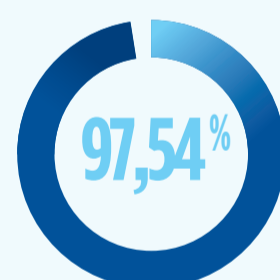

43 655 TONNES DE FRET
TRANSPORTÉES

9 517 HEURES DE VOL
CARGO

Qualité de service 2018

PASSAGERS

RÉGULARITÉ
PASSAGERS

PONCTUALITÉ
PASSAGERS,
DÉPART À 15 MINUTES

CARGO

RÉGULARITÉ
CARGO

PONCTUALITÉ CARGO,
ARRIVÉE À 10 MINUTES

Nos collaborateurs au 31/12/2018

327

COLLABORATEURS

184

PERSONNEL
AU SOL

90

PERSONNEL
NAVIGANT
TECHNIQUE