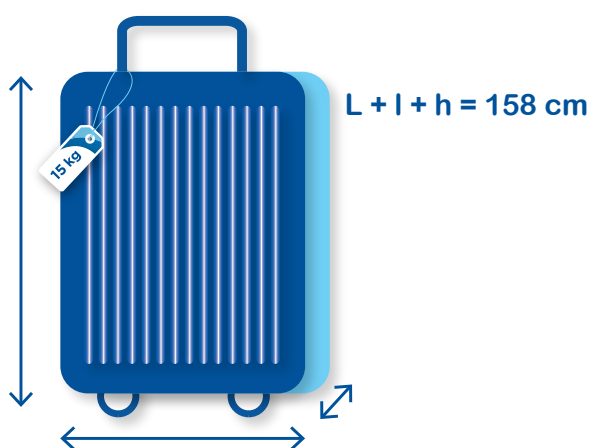

OU

- **60€ / 9 000 DZD*** à l'aéroport le jour du départ

** Tarif applicable par vol, par passager adulte et enfant de plus de 2 ans.*

- **Tarif pour un bagage soute hors dimension (soit + de 158cm hauteur + largeur + longueur inclus, taille maximum 300cm):**
 - Tarif d'une pièce de bagage soute supplémentaire de 23kg : **80€ / 12 000 DZD*** depuis l'onglet « mes réservations » jusqu'à 3 heures avant le vol
 - OU**
 - **120€** le jour du départ + **30€ / 4 500 DZD**

Tarif applicable par vol, par passager adulte et enfant de plus de 2 ans.

✈️ ✈️ VOLS CHARTER ✈️ ✈️

BAGAGE SOUTE	BAGAGE CABINE
<ul style="list-style-type: none">• 1 pièce de bagage de 15 kg jusqu'à 158 cm (hauteur + longueur + largeur)	<ul style="list-style-type: none">• 1 pièce de bagage de 5 kg (55x35x25 cm)• 1 accessoire (sac à main ou pochette d'ordinateur 30x20x20 cm) à placer sous le siège devant vous