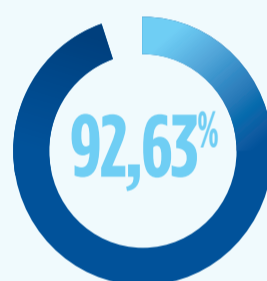

RÉGULARITÉ
PASSAGERS

PONCTUALITÉ
PASSAGERS,
DÉPART À 15 MINUTES

CARGO

RÉGULARITÉ
CARGO

PONCTUALITÉ CARGO,
ARRIVÉE À 10 MINUTES

Nos collaborateurs au 31/12/2019

383

COLLABORATEURS