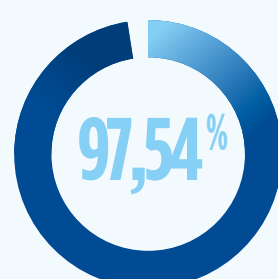

PONCTUALITÉ CARGO,
ARRIVÉE À 10 MINUTES

Nos collaborateurs au 31/12/2018

327

COLLABORATEURS

184

PERSONNEL
AU SOL

90

PERSONNEL
NAVIGANT
TECHNIQUE

53

PERSONNEL
NAVIGANT
COMMERCIAL

Notre flotte en 2019

19 AVIONS

2

BOEING
737-800 PAX

6

BOEING
737-700 PAX

3

BOEING
737-300 QC

2

BOEING
737-300 CARGO

6

BOEING
737-400 CARGO